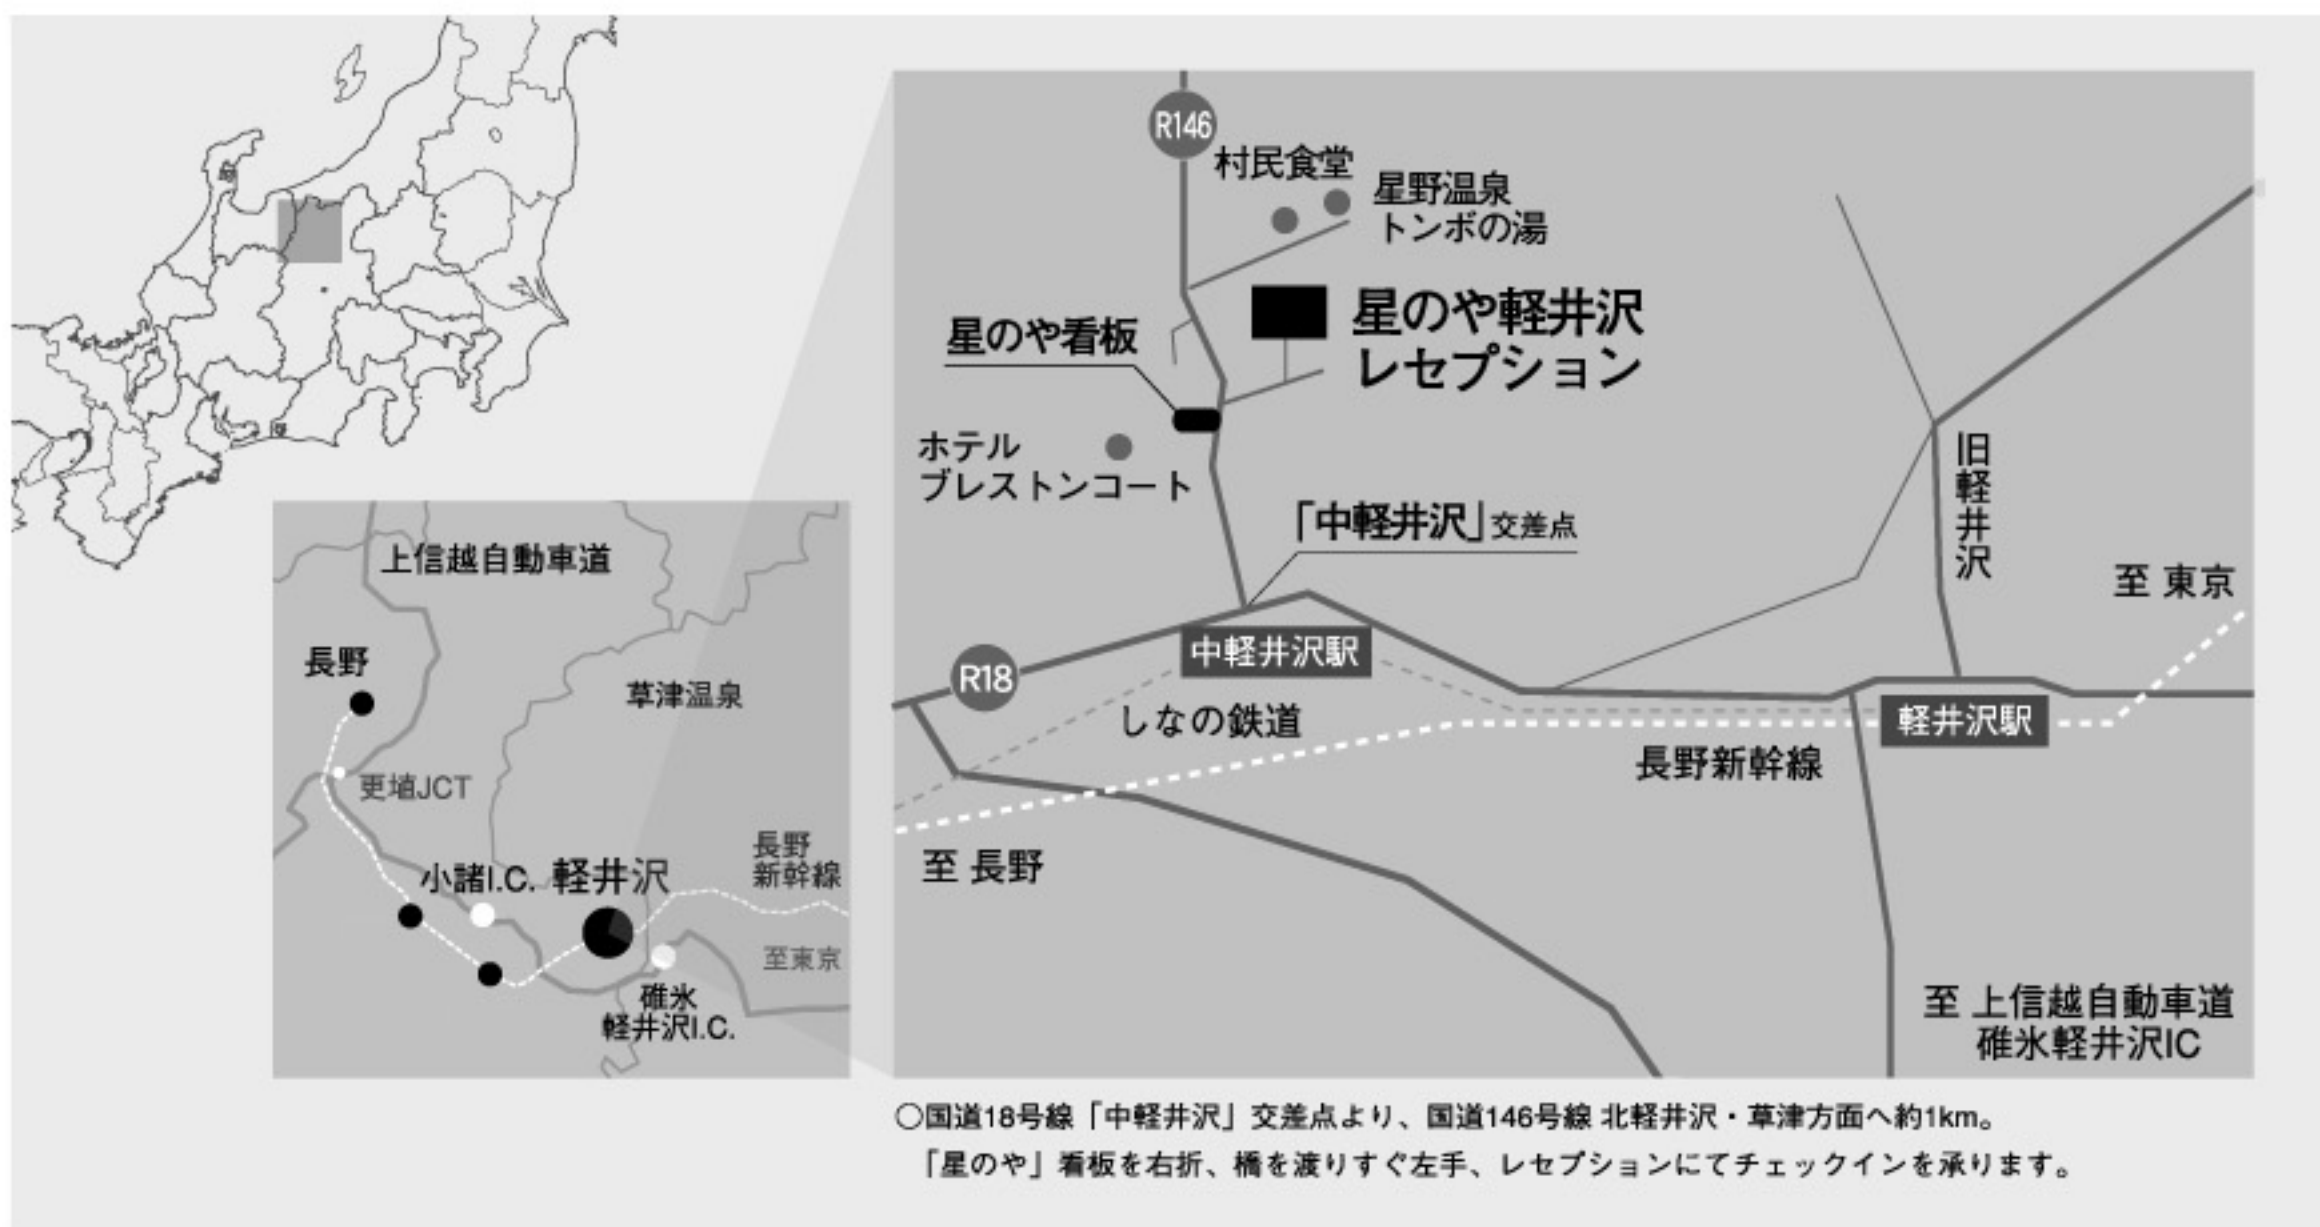

# 星のや軽井沢 交通のご案内

## 電車でお越しの場合

○東北方面よりお越しの場合／東北新幹線→大宮駅→長野新幹線 あさま→軽井沢駅  
○新潟方面よりお越しの場合／上越新幹線→高崎駅→長野新幹線 あさま→軽井沢駅

## お車でお越しの場合

ご不明な点がございましたら、お気軽にお問い合わせください。

Tel : 0267-45-6000  
〒389-0194 長野県軽井沢町星野