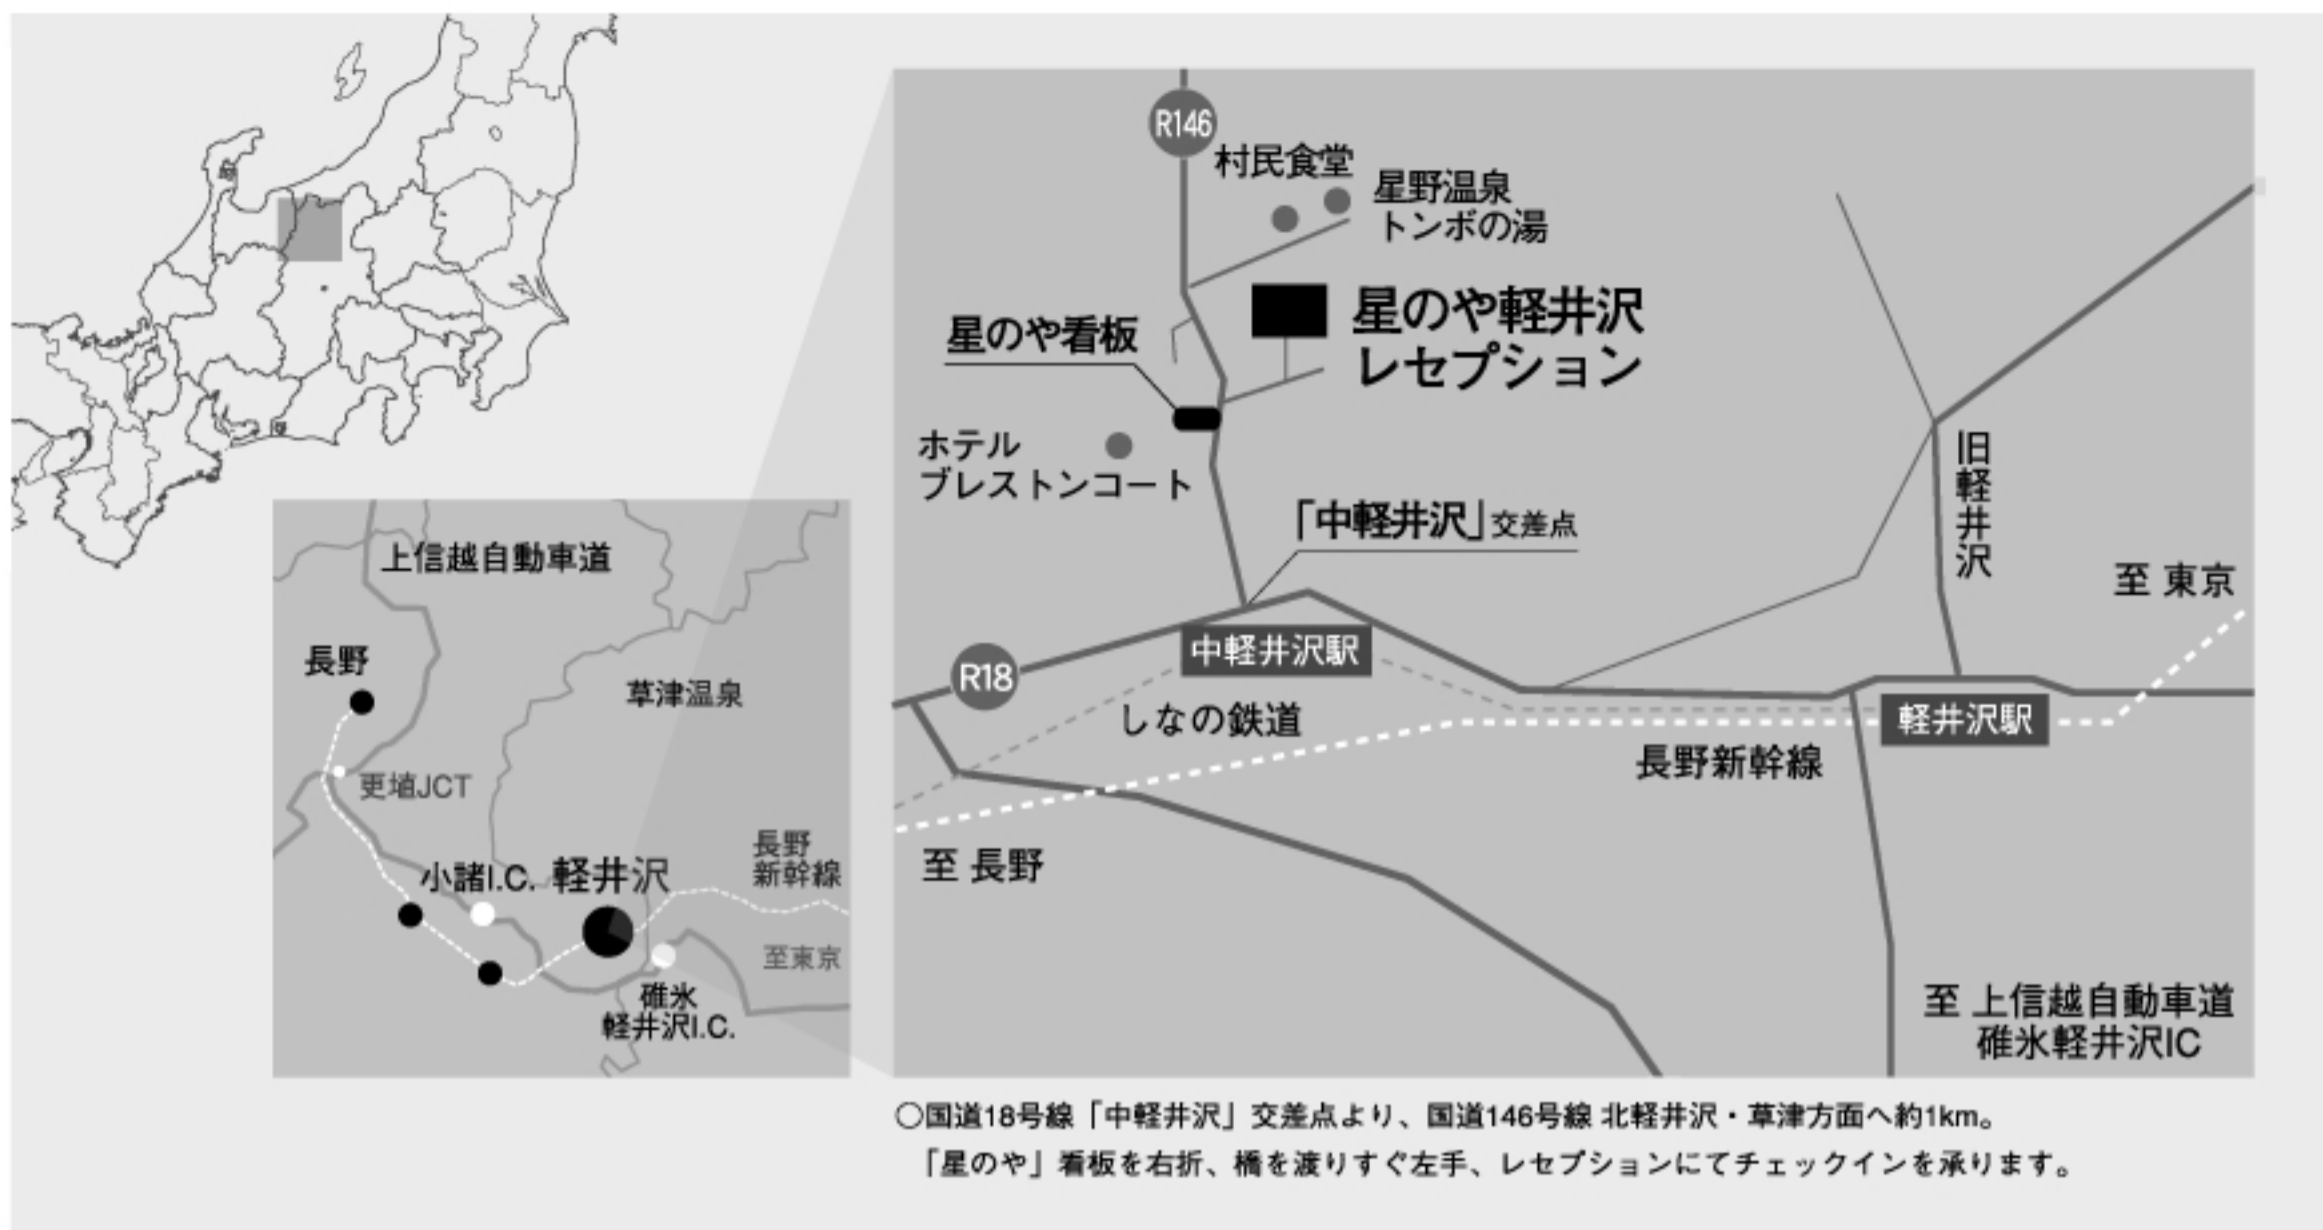

星のや軽井沢 交通のご案内

電車でお越しの場合

○東北方面よりお越しの場合／東北新幹線→大宮駅→長野新幹線 あさま→軽井沢駅
○新潟方面よりお越しの場合／上越新幹線→高崎駅→長野新幹線 あさま→軽井沢駅

お車でお越しの場合

ご不明な点がございましたら、お気軽にお問い合わせください。

来館のご案内 TEL:0267-45-6000 宿泊予約専用 TEL:050-3786-0066
〒389-0194 長野県軽井沢町星野